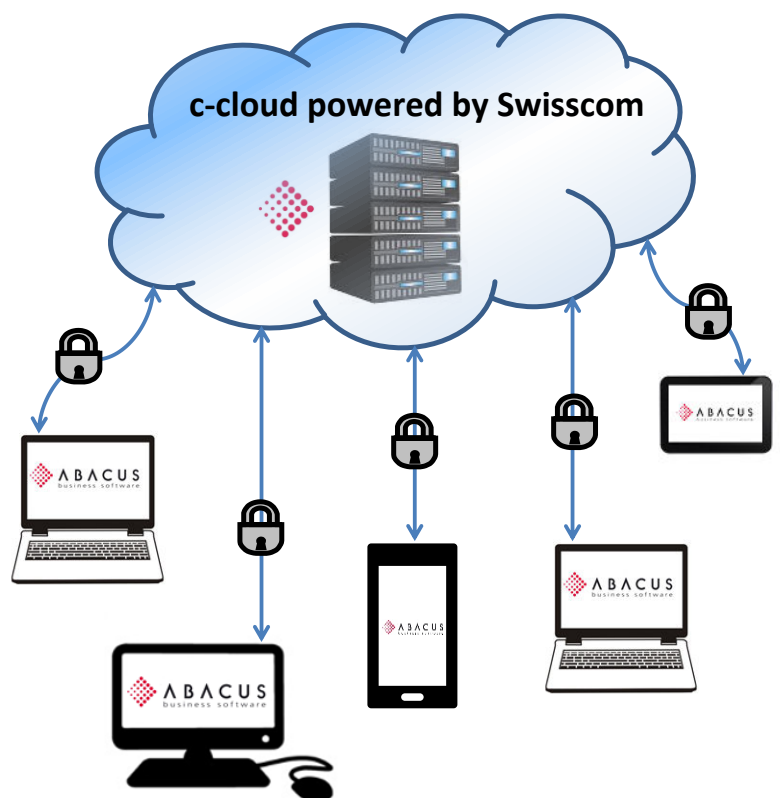

c-cloud powered by Swisscom - Ihre Daten in sicheren Händen -

Speichern Sie Ihre wertvollen Abacus-Daten in der c-cloud powered by Swisscom. Greifen Sie bequem und von überall auf Ihre Daten zu und verzichten dennoch nicht auf die Sicherheit Ihrer Daten. Mit der c-cloud ist dies nun möglich.

Mit der c-cloud Lösung können Sie Ihre gewünschten Daten einfach und sicher in der Cloud speichern. Ihre Daten befinden sich nun auf einem virtuellen sowie hochsicheren Server. Der physische Server steht in einem Rechenzentrum der Swisscom in der Schweiz. So garantieren wir Ihnen, dass Ihre Daten sicher aufgehoben sind und die Schweiz nicht verlassen. Die Rechenzentren der Swisscom sind hoch modern und erfüllen die höchsten Sicherheitsanforderungen. Der Cloud-Service von Swisscom steht für hohe Sicherheit, einmalige Stabilität und "Swissness". Auf Ihre Daten in der Cloud können Sie bequem und sicher via Login zugreifen, der Zugang steht Ihnen jederzeit zur Verfügung. Frei nach Ihren Bedürfnissen können wir die Leistungen Ihrer c-cloud optimal für Sie anpassen. "Swisscom und Customize machen Ihre Cloud fassbar".